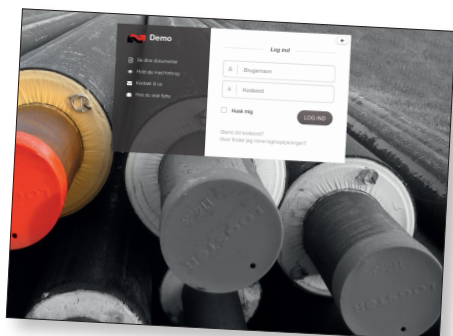

Din fjernvarme er lige ved hånden

Vil du gerne slippe for overraskelser på varmeregningen, kan du nemt holde øje med dit forbrugsmønster - og reagere, hvis der er uventede udsving.

DIN GENVEJ TIL FORBRUG, TEMPERATURER OG DOKUMENTER

Bruger jeg mere varme end budgetteret? Er min returtemperatur for høj? Hvordan kommer min årsopgørelse til at se ud? Bruger jeg mere varme end andre? Det kan du hurtigt finde svar på. Bare log ind på eForsyning fra din computer, tablet eller smartphone.

eForsyning er din digitale genvej til både forbrug og dokumenter. Her kan du altid finde dine oplysninger - uden først at gennemse dine mapper eller ringe til din varmforsyning.

Bemærk! Det er ikke alle varmforsyninger, der tilbyder alle funktioner. Denne folder viser de mest almindelige.

LOG IND PÅ eForsyning.dk

Første gang, du logger på, skal du bruge:

Brugernavn: dit forbrugersnummer

Kodeord: pinkode

Oplysningerne finder du på dit seneste varmeregnskab eller opgørelse. Når du er logget ind, kan du ændre dine login-oplysninger til din e-mail og en kode, du nemt kan huske.